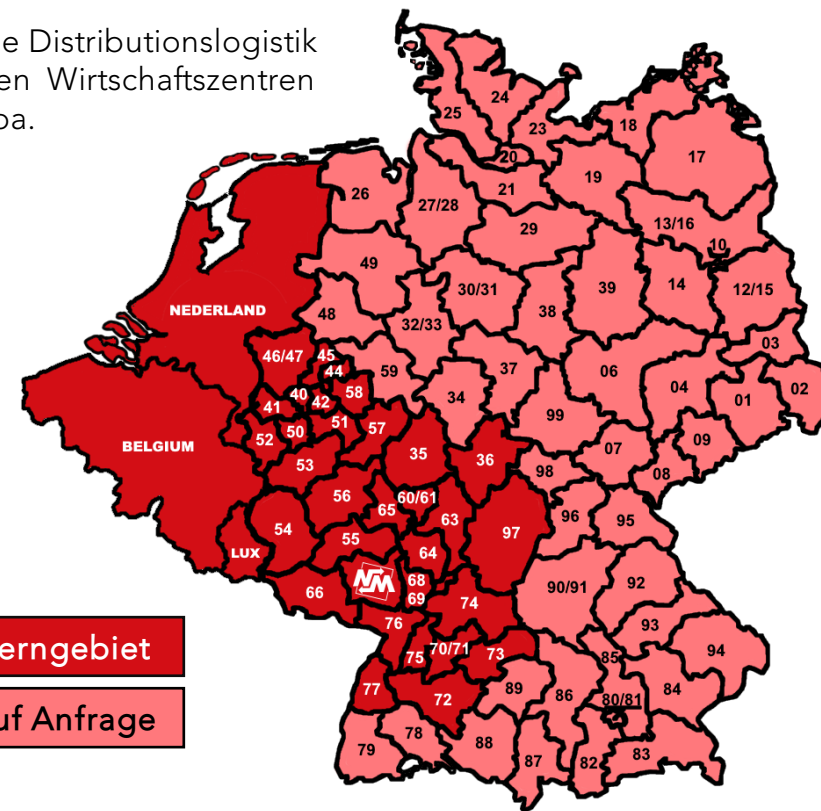

## LANDVERKEHRE

Die Magel Internationale Speditionsgesellschaft mbH bietet Ihnen mit ihren starken nationalen und internationalen Sammelgut-, Teil- und Komplettladungsverkehren optimale Strukturen für die deutschlandweite Distribution von Waren aller Art. Tägliche, systemgeführte Direktverkehre garantieren kurze Laufzeiten und ein hohes Maß an Flexibilität.

Wir sind Ihr leistungsstarker Transport- und Logistikdienstleister aus dem Herzen der Pfalz.

Speziell angepasst auf unsere Kunden, entwickeln wir Konzepte, die auf die Anforderungen und Prozesse innerhalb der Wertschöpfungskette abgestimmt sind – und das zu einem fairen Preis. Dabei reicht das Leistungsportfolio von kurzfristigen Lösungen bis hin zur langfristigen Ausgestaltung logistischer Aktivitäten.

In der Beschaffungs- sowie Distributionslogistik bedienen wir alle wichtigen Wirtschaftszentren in Deutschland und Europa.

Magel Internationale Speditionsgesellschaft mbH  
Pfaffenwoogstraße 3  
67661 Kaiserslautern

**Kaiserslautern.** die Barbarossastadt im Herzen des Pfälzer Waldes. Hier sind wir zu Hause.

Verkehrsgünstig gelegen an drei Bundesautobahnen (A6 / A62 / A63) können wir flexibel reagieren und erreichen dadurch innerhalb einer Stunde die Wirtschaftsregionen Saarland, Trier, Rhein-Main Gebiet sowie die Rhein-Neckar Metropolen.